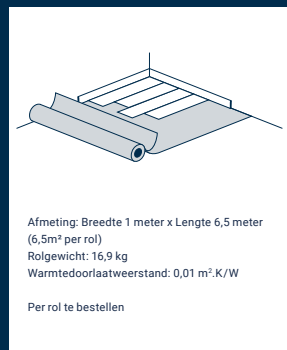

Tarkomfort Self Adhesive (SA)

Een Tarkomfort Self Adhesive ondervloer maakt een snelle en zwevende installatie van een dryback PVC vloer mogelijk en reduceert tevens de loop- en contactgeluiden. Een praktische oplossing als bestaande vloeren intact moeten blijven.