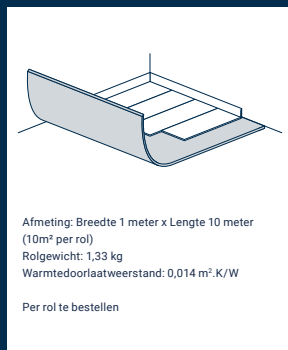

Tarkomfort Black 10 dB

De combinatie van Rigid Click Ultimate en een Tarkomfort Black 10dB ondervloer staat garant voor een optimale contactgeluidsreductie van maar liefst ΔL_{in} 10dB en is daarmee een ideale vloerconstructie voor appartementen (TüV gecertificeerd conform DIN16205).